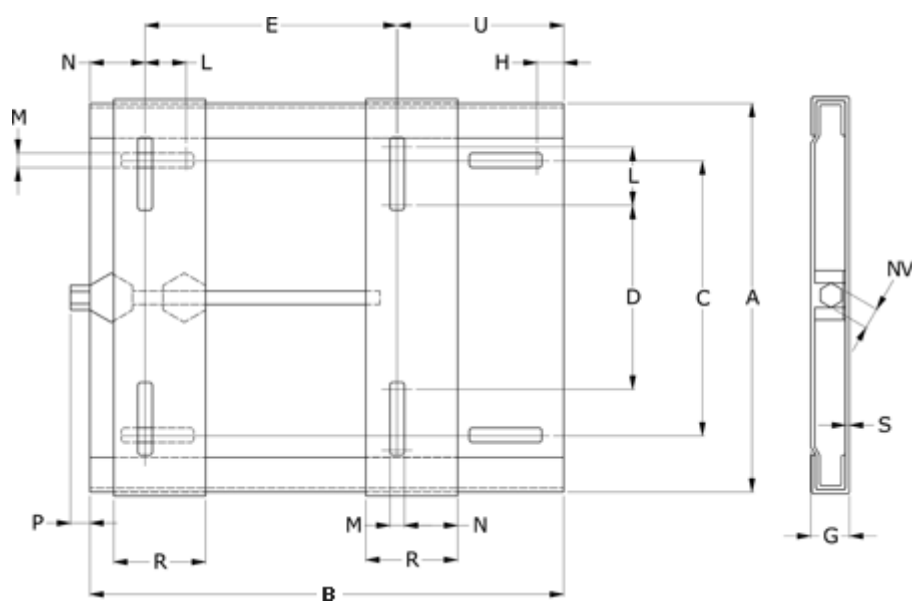

Varenummer: 4205121601802
Beskrivelse: Motorslæde SL00490
for motorstr. 160/180

Mål

A = 410	M = 15.0
B = 490	N = 40
C = 284	NV = 22
D = 193	P = 24
E = 114	R = 95
G = 40	S = 4
H = 30	U = 336
L = 60	